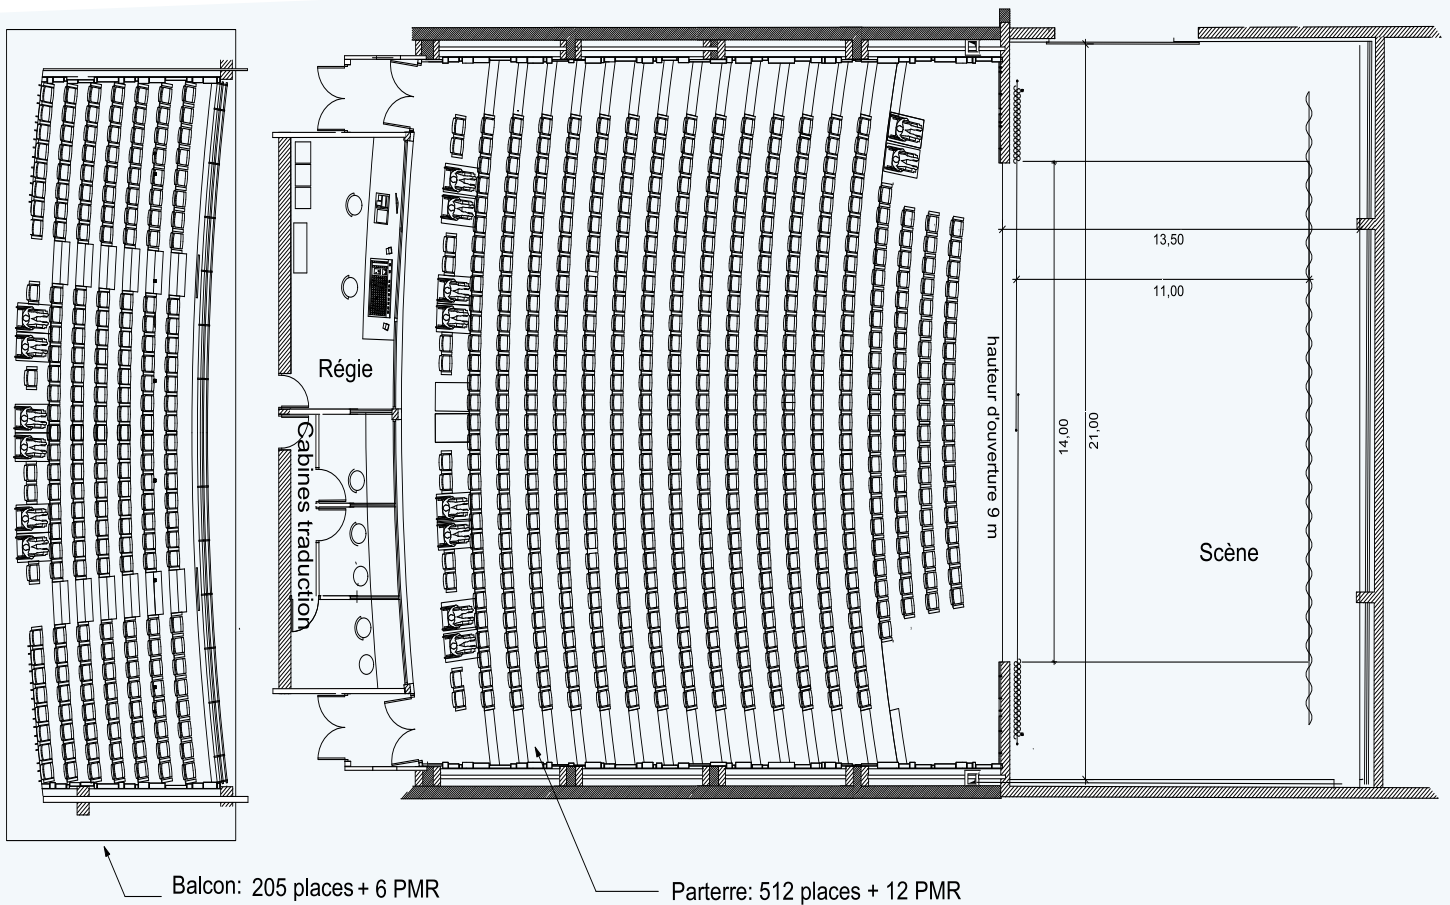

La salle Moebius établit un nouveau standard de qualité. Place et volumes, modernité de l'équipement, accessibilité, tout a été pensé en terme d'excellence au service de vos événements.

Les fauteuils de spectacle sont équipés (en parterre) de tablettes et disposent d'un espace exceptionnel : nul besoin de déranger le public assis pour se déplacer dans les rangs.

La scène de près de 300 m² dispose des derniers équipements en terme d'éclairage, machinerie de spectacle, pilotés depuis une régie ultra moderne. Vos événements ont une vocation internationale : des cabines de traduction sont à votre disposition.

Cadre de scène

Ouverture de 14 à 21 m
 Profondeur du plateau 13,70 m
 Hauteur sous gril 14,50 m
 Ouverture du cadre de scène 14 m
 Hauteur du cadre de scène 9 m
 Ecran de projection de face motorisé, toile perforée,
 dim. 11,30 m X 8,00 m.
 Accès par un monte-décors de 4 tonnes

Technique

1 régie : son, projection, éclairage
 3 cabines de traduction simultanée
 Réseau Ethercon RJ45, catégorie 6.
 Machinerie motorisée et informatisée

555 m² de surface au sol

512 fauteuils avec tablettes
 en parterre